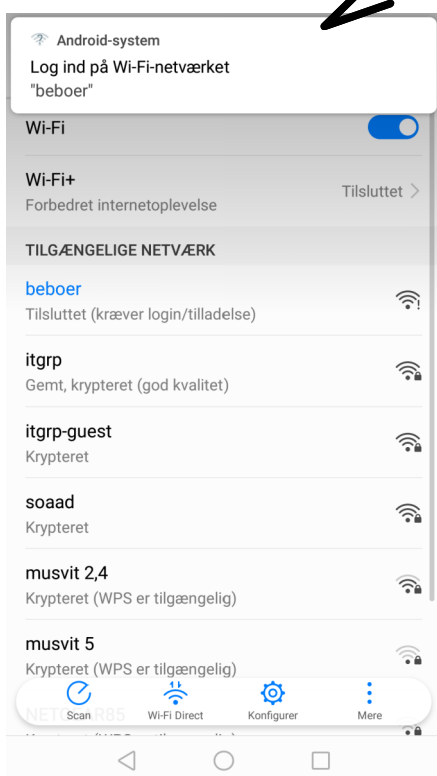

Vejledning til tilslutning af Wifi i lokalet.

Søg efter tilgængeligt netværk **beboer** og tryk forbind

Ser du en skærbillede med denne skal du trykke her – i andre tilfælde vi du automatisk få voucher siden frem.