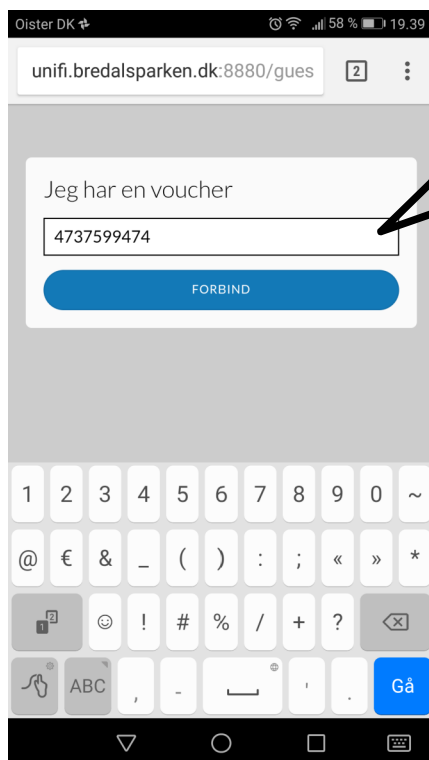

Vejledning til tilslutning af Wifi i lokalet.

Søg efter tilgængeligt netværk **beboer** og tryk forbind

Ser du en skærbillede med denne skal du trykke her – i andre tilfælde vi du automatisk få voucher siden frem.