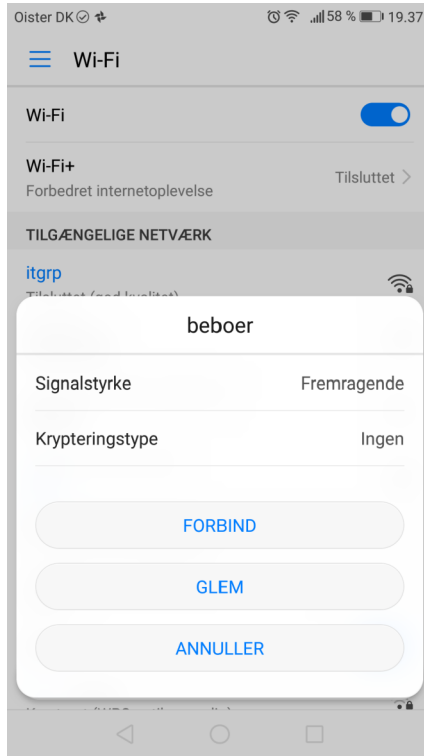

Vejledning til tilslutning af Wifi i lokalet.

Søg efter tilgængeligt netværk **beboer** og tryk forbind

Ser du en skærbillede med denne skal du trykke her – i andre tilfælde vi du automatisk få voucher siden frem.